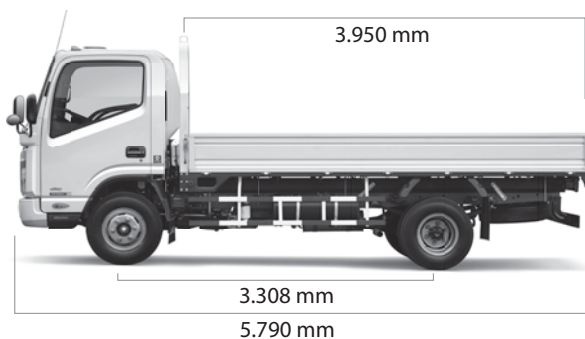

Urban
1070

JAC
MOTORS

Dimensiones:

Urban
1070 KN
4,5 Tons.

Características:

Modelo	URBAN 1070 KN
Capacidades y Pesos	
Chasis Cabina	
Peso bruto vehicular (kg)	7490
Tara (kg)	3.190
Carga Útil (kg)	4300
Capacidad estanque combustible (lts)	100
Largo total (mm)	5.997
Ancho total (mm)	2056
Altura total camión (mm)	2278
Distancia entre ejes (mm)	3.308
Largo carrozable (mm)	2333
Dimensiones chasis (mm)	170 x 100 x 70 x 5
Ancho de chasis (mm)	740
Carrocería	Plataforma con barandas bajas
Medidas interiores carrocería (mm) (L x A x Al)	4.138 x 1.960 - 400
Neumáticos	215/75R17.5 14PR

Motor

Tipo	4 cilindros en línea 16 válvulas turbo intercooler
Marca	Cummins
Modelo	ISF3.8 S4, EURO 4 EGR
Tipo de inyección	Directa Common Rail, Bosch
Nro. de cilindros	4
Cilindrada (cc)	3.900
Potencia máxima (HP)	125 / 2.800 r.p.m.
Torque máximo (Nm)	410 / 1.200 a 2.200 r.p.m.
Carrera (mm)	115
Diámetro (mm)	106
Relación compresión	172 : 1

Transmisión / Embrague

Tipo	Manual 6 velocidades + reversa
Modelo	JAC LC 6T55
Relación de marchas	1ra : 6,482
	2da : 3,654
	3ra : 2,263
	4ta : 1,477
	5ta : 1,000
	6ta : 0,770
	MA : 5,99 6
Tipo embrague	Monodisco seco
Diámetro disco de embrague (mm)	350